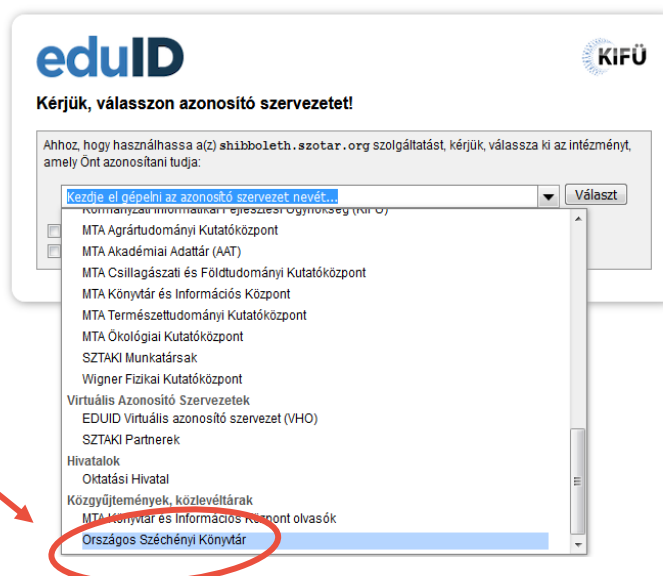

2.

Bejelentkezéskor kérjük, válassza ki

a belépés **eduID** azonosítóval,

vagy a bejelentkezés **INTÉZMÉNYEN KERESZTÜL**

lehetőséget.

A belépési felületen szükséges az Országos

Széchenyi Könyvtárt, mint az Önt

azonosító intézményt kijelölni.