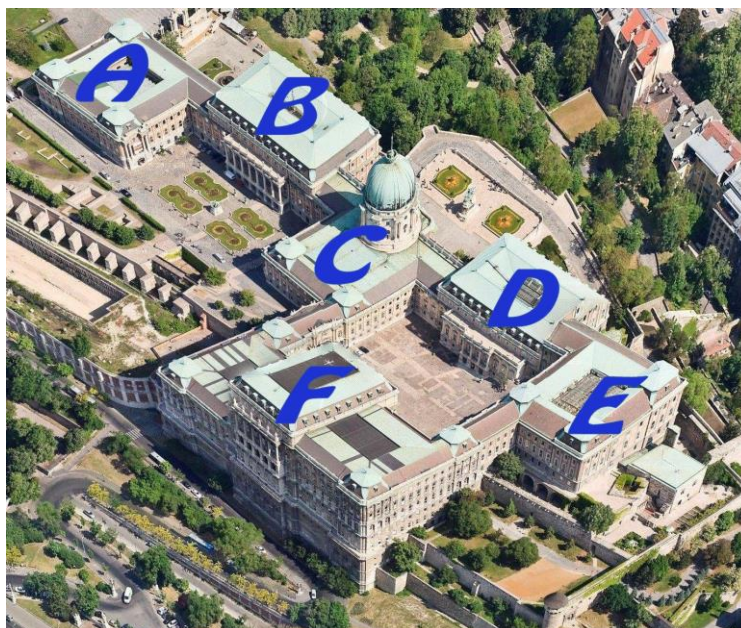

Országos Széchényi Könyvtár Kötelesspéldány- és Kiadványazonosító-kezelő Osztályának gyalogos megközelítése

Az Országos Széchényi Könyvtár hivatalos címe: 1014 Budapest, Szent György tér 4-5-6.
Intézményünk a főváros I. kerületében, a Budavári Palota F épületében található.

A kötelesspéldányokat hozó személyek az Oroszlános kapu oldalánál található „szolgálati bejáraton” keresztül közelíthetik meg osztályunkat.

A könyvtár a Dísz térről besétálva, esetleg a Dózsa György térről a Palota úton található liftekig eljutva, vagy a Clark Ádám térről gyalogosan, illetve a Sikló segítségével érhető el.

A Palota úti liftek ingyenesen használhatók. A bal oldali liftek a Lovarda szintjéig közlekednek, ott át kell sétálni a Stöckl lépcső melletti másik lifthez, amivel fel lehet jutni a könyvtár főbejáratának és szolgálati bejáratának szintjére. A jobb oldali (régebbi) liftek egyből erre a szintre juttatják az utasokat.