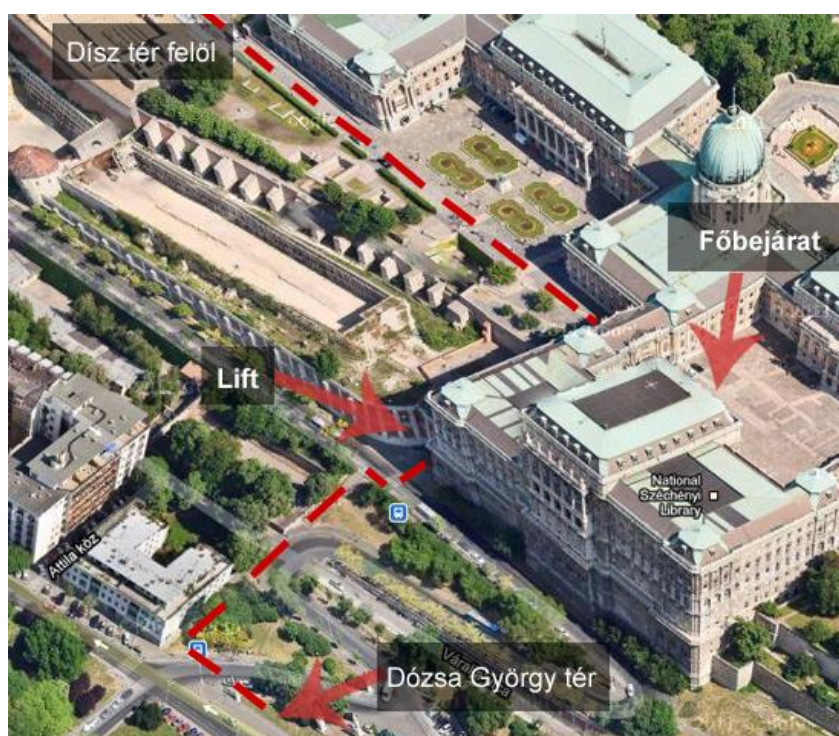

A kötelesspéldányokat hozó személyek az Oroszlános kapu oldalánál található „szolgálati bejáraton” keresztül közelíthetik meg osztályunkat.

A könyvtár a Dísz térről besétálva, esetleg a Dózsa György térről a Palota úton található liftekig eljutva, vagy a Clark Ádám térről gyalogosan, illetve a Sikló segítségével érhető el.

A Palota úti liftek ingyenesen használhatók. A bal oldali liftek a Lovarda szintjéig közlekednek, ott át kell sétálni a Stöckl lépcső melletti másik lifthez, amivel fel lehet jutni a könyvtár főbejáratának és szolgálati bejáratának szintjére. A jobb oldali (régebbi) liftek egyből erre a szintre juttatják az utasokat.

A **Keleti pályaudvartól** a 178-as vagy az 5-ös busszal a Dózsa György térig utazva és onnan a lépcsőn a Palota úti liftig felsétálva közelíthető meg.

A **Nyugati pályaudvartól** a M3 metróval a Deák térig utazva, onnan a 16-os busszal a Dísz térig közlekedve érhető el. A buszról leszállva be kell sétálni az Oroszlános udvarra.

A **Déli pályaudvarról** a 56-os villamossal a Dózsa György térig utazva és onnan a lépcsőn a Palota úti gyorsliftig felsétálva közelíthető meg.